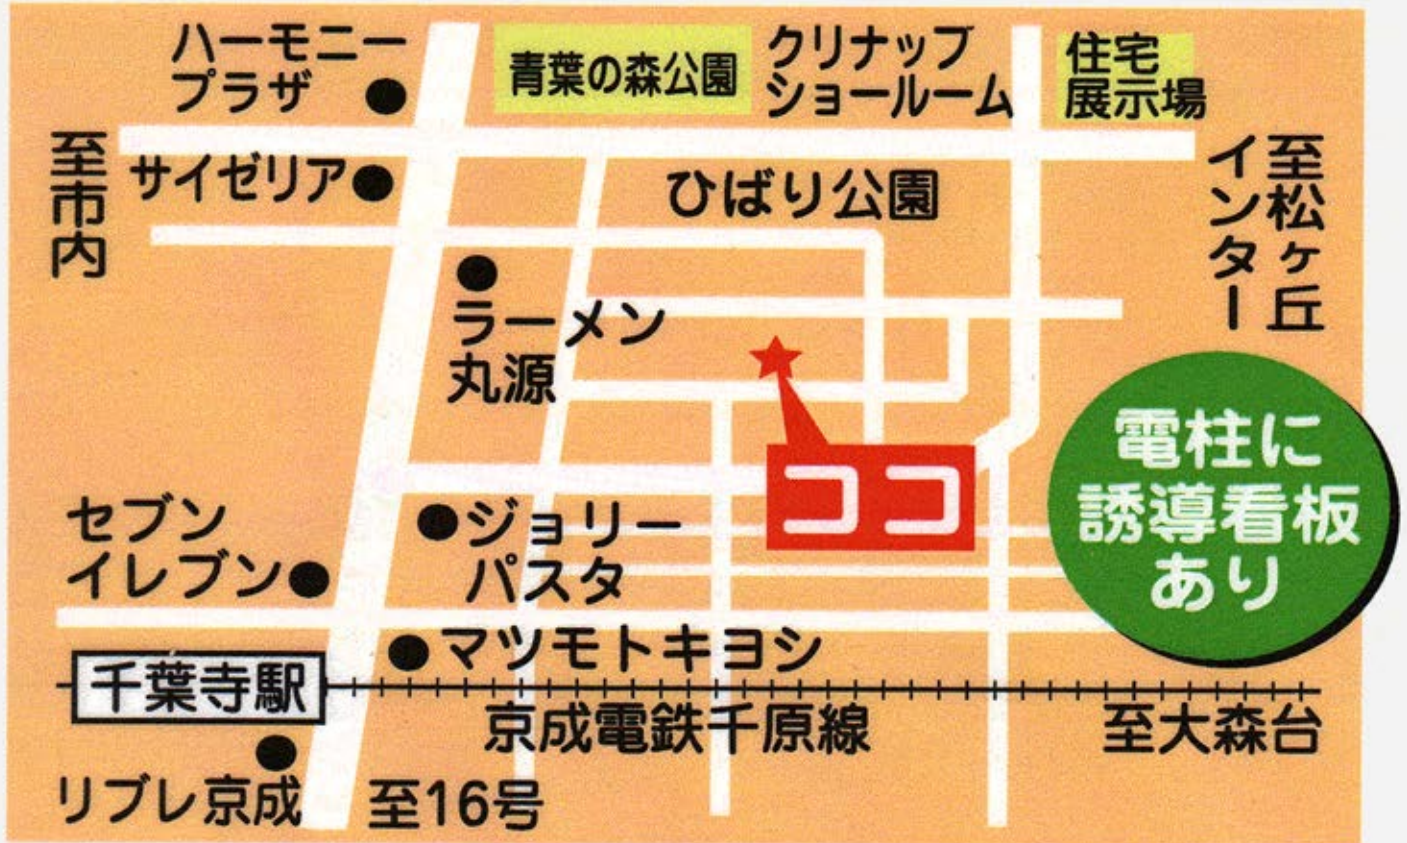

珈琲 緑茶 紅茶の専門店れたす

当店へのアクセスは、
京成千原線「千葉寺」駅から徒歩7分、
JR京葉線「蘇我」駅から徒歩23分です。
無料駐車場もございますので、お気軽にお越し下さい。
お店は、れたす色の外観です。

所在地：千葉県千葉市中央区千葉寺町1217-17

電話：043-265-7101

営業時間：am10:00-pm7:00

定休日：月曜日 第2火曜日